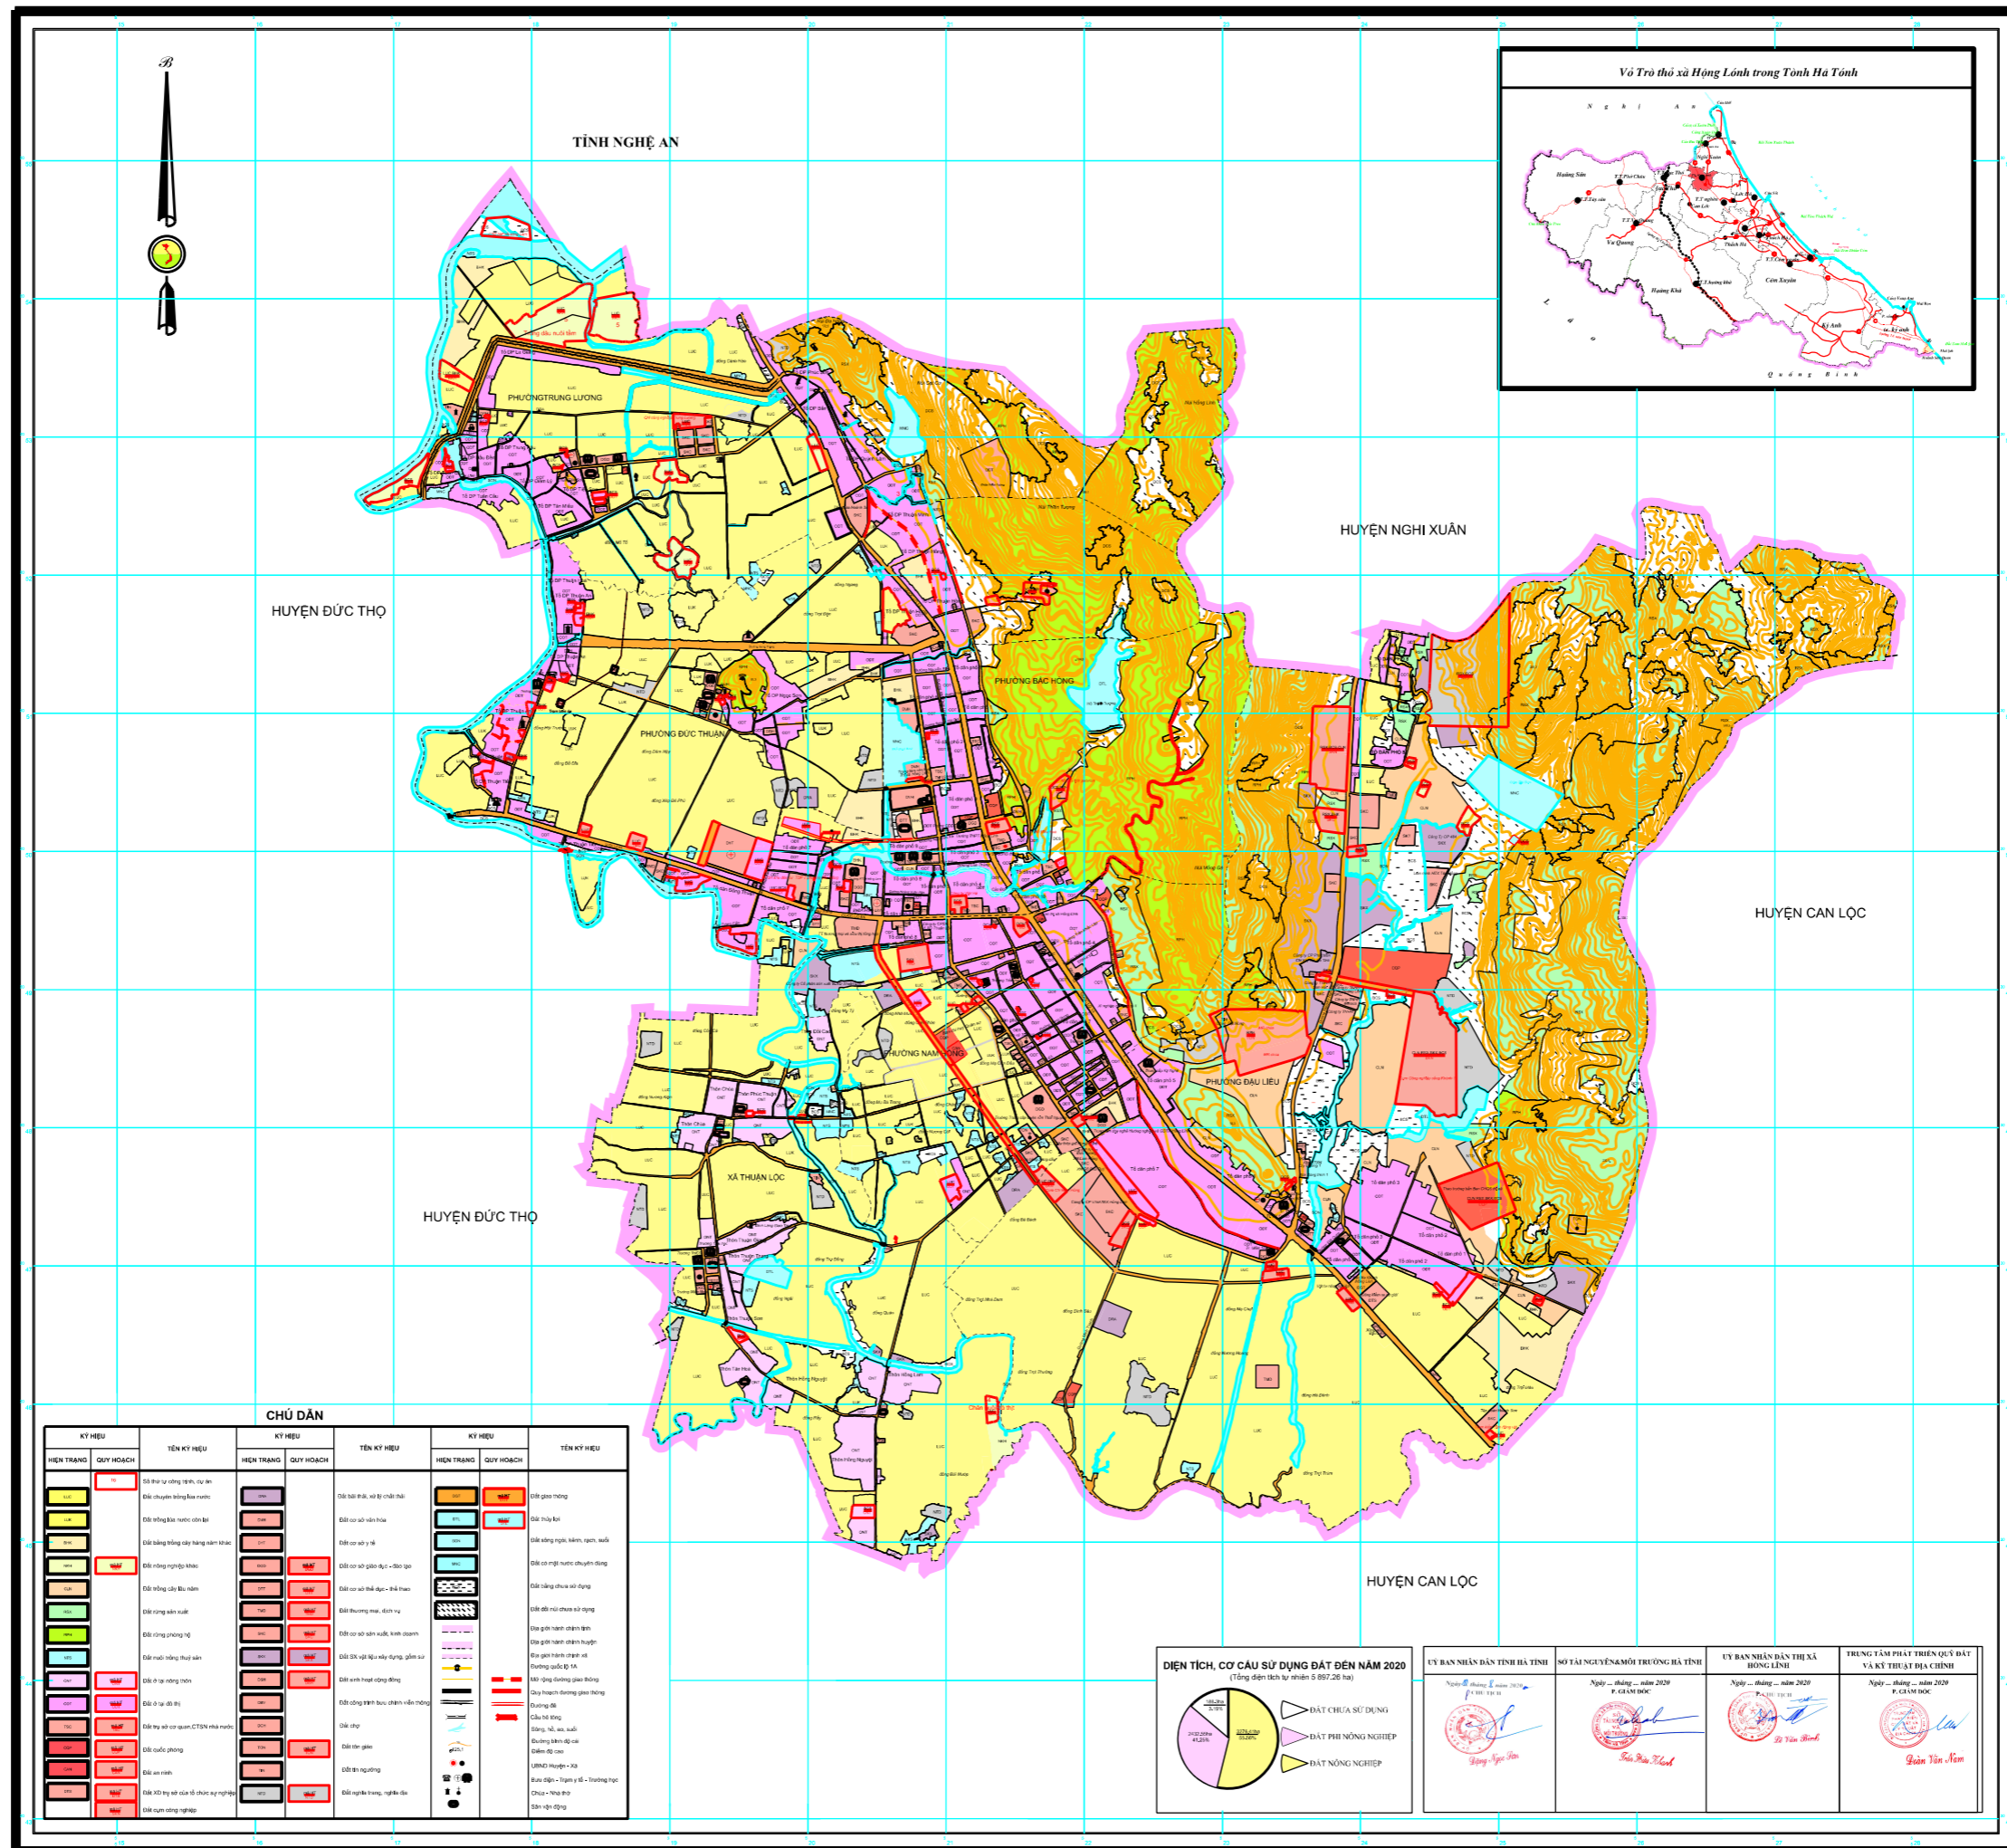

**BẢN ĐỒ ĐIỀU CHỈNH, BỔ SUNG QUY HOẠCH SỬ DỤNG ĐẤT ĐẾN NĂM 2020  
THỊ XÃ HỒNG LÍNH - TỈNH HÀ TĨNH**

**CHỮ DẪN**

KÝ HIỆU	TÊN KÝ HIỆU	KÝ HIỆU	TÊN KÝ HIỆU	KÝ HIỆU	TÊN KÝ HIỆU
HIỆN TRẠNG	QUY HOẠCH	HIỆN TRẠNG	QUY HOẠCH	HIỆN TRẠNG	QUY HOẠCH
	Đất khu vực công nghiệp, vụ ăn		Đất khu vực dân cư		Đất nông nghiệp
	Đất chuyên trồng lúa nước		Đất xây dựng công nghiệp		Đất phi nông nghiệp
	Đất trồng cây lâu năm		Đất xây dựng công nghiệp		Đất phi nông nghiệp
	Đất trồng cây hàng năm khác		Đất xây dựng công nghiệp		Đất phi nông nghiệp
	Đất trồng cây lâu năm		Đất xây dựng công nghiệp		Đất phi nông nghiệp
	Đất rừng sản xuất		Đất xây dựng công nghiệp		Đất phi nông nghiệp
	Đất rừng phòng hộ		Đất xây dựng công nghiệp		Đất phi nông nghiệp
	Đất nuôi trồng thủy sản		Đất xây dựng công nghiệp		Đất phi nông nghiệp
	Đất ở tại nông thôn		Đất xây dựng công nghiệp		Đất phi nông nghiệp
	Đất ở tại đô thị		Đất xây dựng công nghiệp		Đất phi nông nghiệp
	Đất xây dựng công nghiệp		Đất xây dựng công nghiệp		Đất phi nông nghiệp
	Đất xây dựng công nghiệp		Đất xây dựng công nghiệp		Đất phi nông nghiệp
	Đất xây dựng công nghiệp		Đất xây dựng công nghiệp		Đất phi nông nghiệp
	Đất xây dựng công nghiệp		Đất xây dựng công nghiệp		Đất phi nông nghiệp
	Đất xây dựng công nghiệp		Đất xây dựng công nghiệp		Đất phi nông nghiệp
	Đất xây dựng công nghiệp		Đất xây dựng công nghiệp		Đất phi nông nghiệp

ỦY BAN NHÂN DÂN TỈNH HÀ TĨNH	SỞ TÀI NGUYÊN VÀ MÔI TRƯỜNG HÀ TĨNH	ỦY BAN NHÂN DÂN THỊ XÃ HỒNG LÍNH	TRUNG TÂM PHÁT TRIỂN QUỸ ĐẤT VÀ KỸ THUẬT ĐỊA CHÍNH