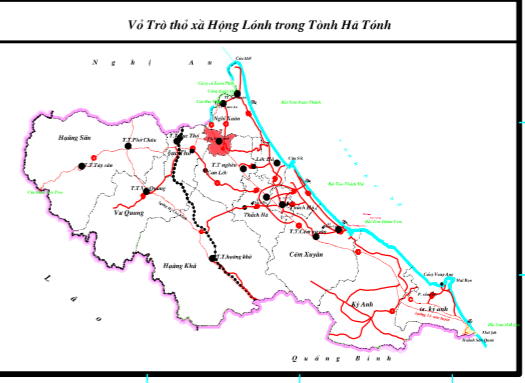

**BẢN ĐỒ ĐIỀU CHỈNH, BỔ SUNG QUY HOẠCH SỬ DỤNG ĐẤT ĐẾN NĂM 2020  
THỊ XÃ HỒNG LÍNH - TỈNH HÀ TĨNH**

**CHỮ DẪN**

KÝ HIỆU	TÊN KÝ HIỆU	KÝ HIỆU	TÊN KÝ HIỆU	KÝ HIỆU	TÊN KÝ HIỆU
HIỆN TRẠNG	QUY HOẠCH	HIỆN TRẠNG	QUY HOẠCH	HIỆN TRẠNG	QUY HOẠCH
	Đất khu vực công nghiệp, vụ ăn		Đất khu vực dân cư		Đất nông nghiệp
	Đất chuyên trồng lúa nước		Đất xây dựng công nghiệp		Đất phi nông nghiệp
	Đất trồng cây lâu năm		Đất xây dựng công nghiệp		Đất phi nông nghiệp
	Đất trồng cây hàng năm khác		Đất xây dựng công nghiệp		Đất phi nông nghiệp
	Đất trồng cây lâu năm		Đất xây dựng công nghiệp		Đất phi nông nghiệp
	Đất rừng sản xuất		Đất xây dựng công nghiệp		Đất phi nông nghiệp
	Đất rừng phòng hộ		Đất xây dựng công nghiệp		Đất phi nông nghiệp
	Đất nuôi trồng thủy sản		Đất xây dựng công nghiệp		Đất phi nông nghiệp
	Đất ở tại nông thôn		Đất xây dựng công nghiệp		Đất phi nông nghiệp
	Đất ở tại đô thị		Đất xây dựng công nghiệp		Đất phi nông nghiệp
	Đất xây dựng công nghiệp		Đất xây dựng công nghiệp		Đất phi nông nghiệp
	Đất xây dựng công nghiệp		Đất xây dựng công nghiệp		Đất phi nông nghiệp
	Đất xây dựng công nghiệp		Đất xây dựng công nghiệp		Đất phi nông nghiệp
	Đất xây dựng công nghiệp		Đất xây dựng công nghiệp		Đất phi nông nghiệp
	Đất xây dựng công nghiệp		Đất xây dựng công nghiệp		Đất phi nông nghiệp
	Đất xây dựng công nghiệp		Đất xây dựng công nghiệp		Đất phi nông nghiệp

ỦY BAN NHÂN DÂN TỈNH HÀ TĨNH	SỞ TÀI NGUYÊN VÀ MÔI TRƯỜNG HÀ TĨNH	ỦY BAN NHÂN DÂN THỊ XÃ HỒNG LÍNH	TRUNG TÂM PHÁT TRIỂN QUỸ ĐẤT VÀ KỸ THUẬT ĐỊA CHÍNH